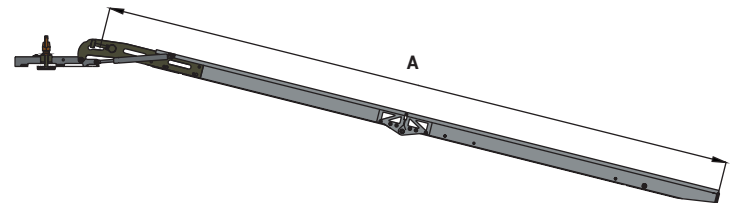

**HANDHABUNG**  
Abnehmbar

**FARBE**  
Grau

TRAGFÄHIGKEIT: BIS 300 KG

Trittpläche aus  
rutschfestem Aluminium

Seitliche  
Sturzsicherungskanten  
(4,5 cm)

Gasdruckfeder zur leichten  
Bedienung

Schnellbefestigungs-  
system

### FESTE ANKERPLATTE

Auf Wunsch kann eine feste Ankerplatte an der Rampe montiert werden. Die somit fest im Fahrzeug verbaute Rampe kann nicht mehr abgenommen werden. Diese Lösung erleichtert und beschleunigt den Einbau auf ca. 30 Minuten.

## EINSATZGEBIETE

ELEKTRIKER  
KLEMPNER

MULTI-  
UTILITY

BEHINDERTEN-,  
ROLLSTUHL-  
TRANSPORT

## VERRIEGELUNGSHAKEN:

• SICHER UND EINFACH

ALLE MODELLE	L2 (mm)	L (mm)	A (mm)	H (mm)	P (mm)	P1 (mm)	P2 (mm)	Tragf. (Kg)	Gewicht* (Kg)
READY	800	1090	2250	1215	185	330	69	300	33
READY	800	1090	2500	1340	185	330	69	300	39
READY	800	1090	3000	1590	185	330	69	300	45