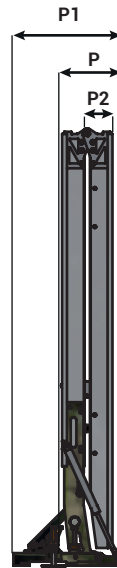

# WM READY

ABNEHMBARE,  
LEICHTE UND EXTREM  
HANDLICHE LADERAM-  
PE MIT TRITTFLÄCHE  
AUS NICHT ELOXIER-  
TEM ALUMINIUM.

**TRAGFÄHIGKEIT**  
300 kg

**INDIVIDUELLE  
ABMESSUNGEN**  
Breiten 80 cm  
Längen 225, 250 und  
300 cm

**ABNEHMBARKEIT UND TRANSPORT:** Die Rampe kann anhand der seitlichen Griffe mühelos vom Fahrzeug abgenommen werden. Dadurch steht die ganze Ladefläche wieder zur Verfügung. Das Schnellbefestigungssystem ermöglicht den raschen Aus- und Einbau für Verwendung in mehreren Fahrzeugen.

## EINSATZGEBIETE

ELEKTRIKER  
KLEMPNER

MULTI-  
UTILITY

BEHINDERTEN-,  
ROLLSTUHL-  
TRANSPORT

## VERRIEGELUNGSHAKEN:

• SICHER UND EINFACH

ALLE MODELLE	L2 (mm)	L (mm)	A (mm)	H (mm)	P (mm)	P1 (mm)	P2 (mm)	Tragf. (Kg)	Gewicht* (Kg)
READY	800	1090	2250	1215	185	330	69	300	33
READY	800	1090	2500	1340	185	330	69	300	39
READY	800	1090	3000	1590	185	330	69	300	45