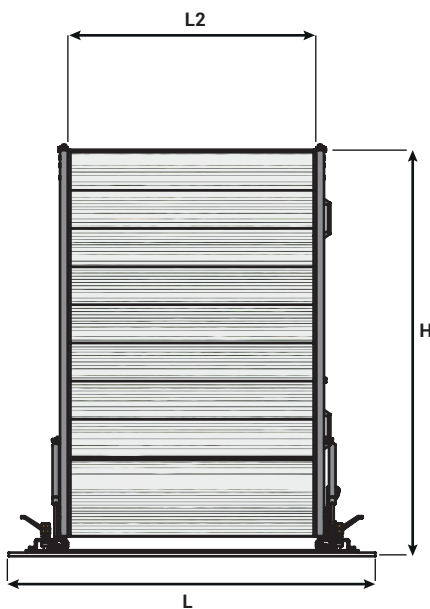

## VERRIEGELUNGSHAKEN:

• SICHER UND EINFACH

ALLE MODELLE	L2 (mm)	L (mm)	A (mm)	H (mm)	P (mm)	P1 (mm)	P2 (mm)	Tragf. (Kg)	Gewicht* (Kg)
READY	800	1090	2250	1215	185	330	69	300	33
READY	800	1090	2500	1340	185	330	69	300	39
READY	800	1090	3000	1590	185	330	69	300	45