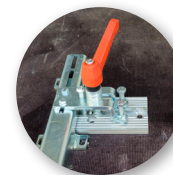

**HANDHABUNG**  
Abnehmbar

**FARBE**  
Grau

TRAGFÄHIGKEIT: BIS 300 KG

Trittpläche aus  
rutschfestem Aluminium

Seitliche  
Sturzsicherungskanten  
(4,5 cm)

Gasdruckfeder zur leichten  
Bedienung

Schnellbefestigungs-  
system

**ABNEHMBARKEIT UND TRANSPORT:** Die Rampe kann anhand der seitlichen Griffe mühelos vom Fahrzeug abgenommen werden. Dadurch steht die ganze Ladefläche wieder zur Verfügung. Das Schnellbefestigungssystem ermöglicht den raschen Aus- und Einbau für Verwendung in mehreren Fahrzeugen.